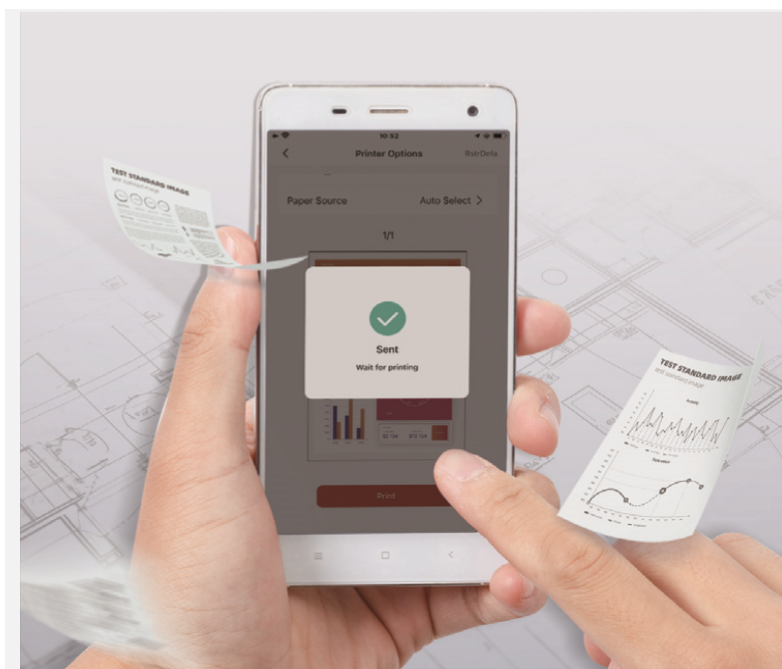

Instalace ovladače v jednom kroku

Žádné složité pokyny, stačí jedno kliknutí k instalaci ovladače tiskárny a můžete začít tisknout.

Tisk na cestách díky mobilním řešením

Díky kompatibilitě s AirPrint, Mopria a aplikací Pantum nabízí bezproblémový tisk ze smartphonů a tabletů.

* Apple, AirPrint, Mac a macOS jsou ochranné známky společnosti Apple Inc., registrované v USA a dalších zemích. Použití značky „Works with Apple“ znamená, že dané příslušenství bylo navrženo tak, aby fungovalo konkrétně s technologií uvedenou na značce, a bylo certifikováno vývojářem jako splňující výkonnostní standardy společnosti Apple.

* Mopria usnadňuje tisk a skenování ze zařízení s operačními systémy Android a Windows. Pro Android jsou k instalaci v obchodě Google Play™ k dispozici služby Mopria™ Print Service a Mopria Scan. Pokud chcete získat více informací, navštivte prosím <https://www.mopria.org> Slovní značka Mopria™ a logo Mopria™ jsou registrované a/nebo neregistrované ochranné známky společnosti Mopria Alliance, Inc. ve Spojených státech a dalších zemích. Neoprávněné použití je přísně zakázáno

Vysoce kompatibilní konstrukce plochého skeneru

Plochý skener je vhodný nejen pro tenký papír, ale snadno si poradí i s knihami nebo silným papírem, čímž zajišťuje jasné a efektivní výsledky jediným kliknutím.